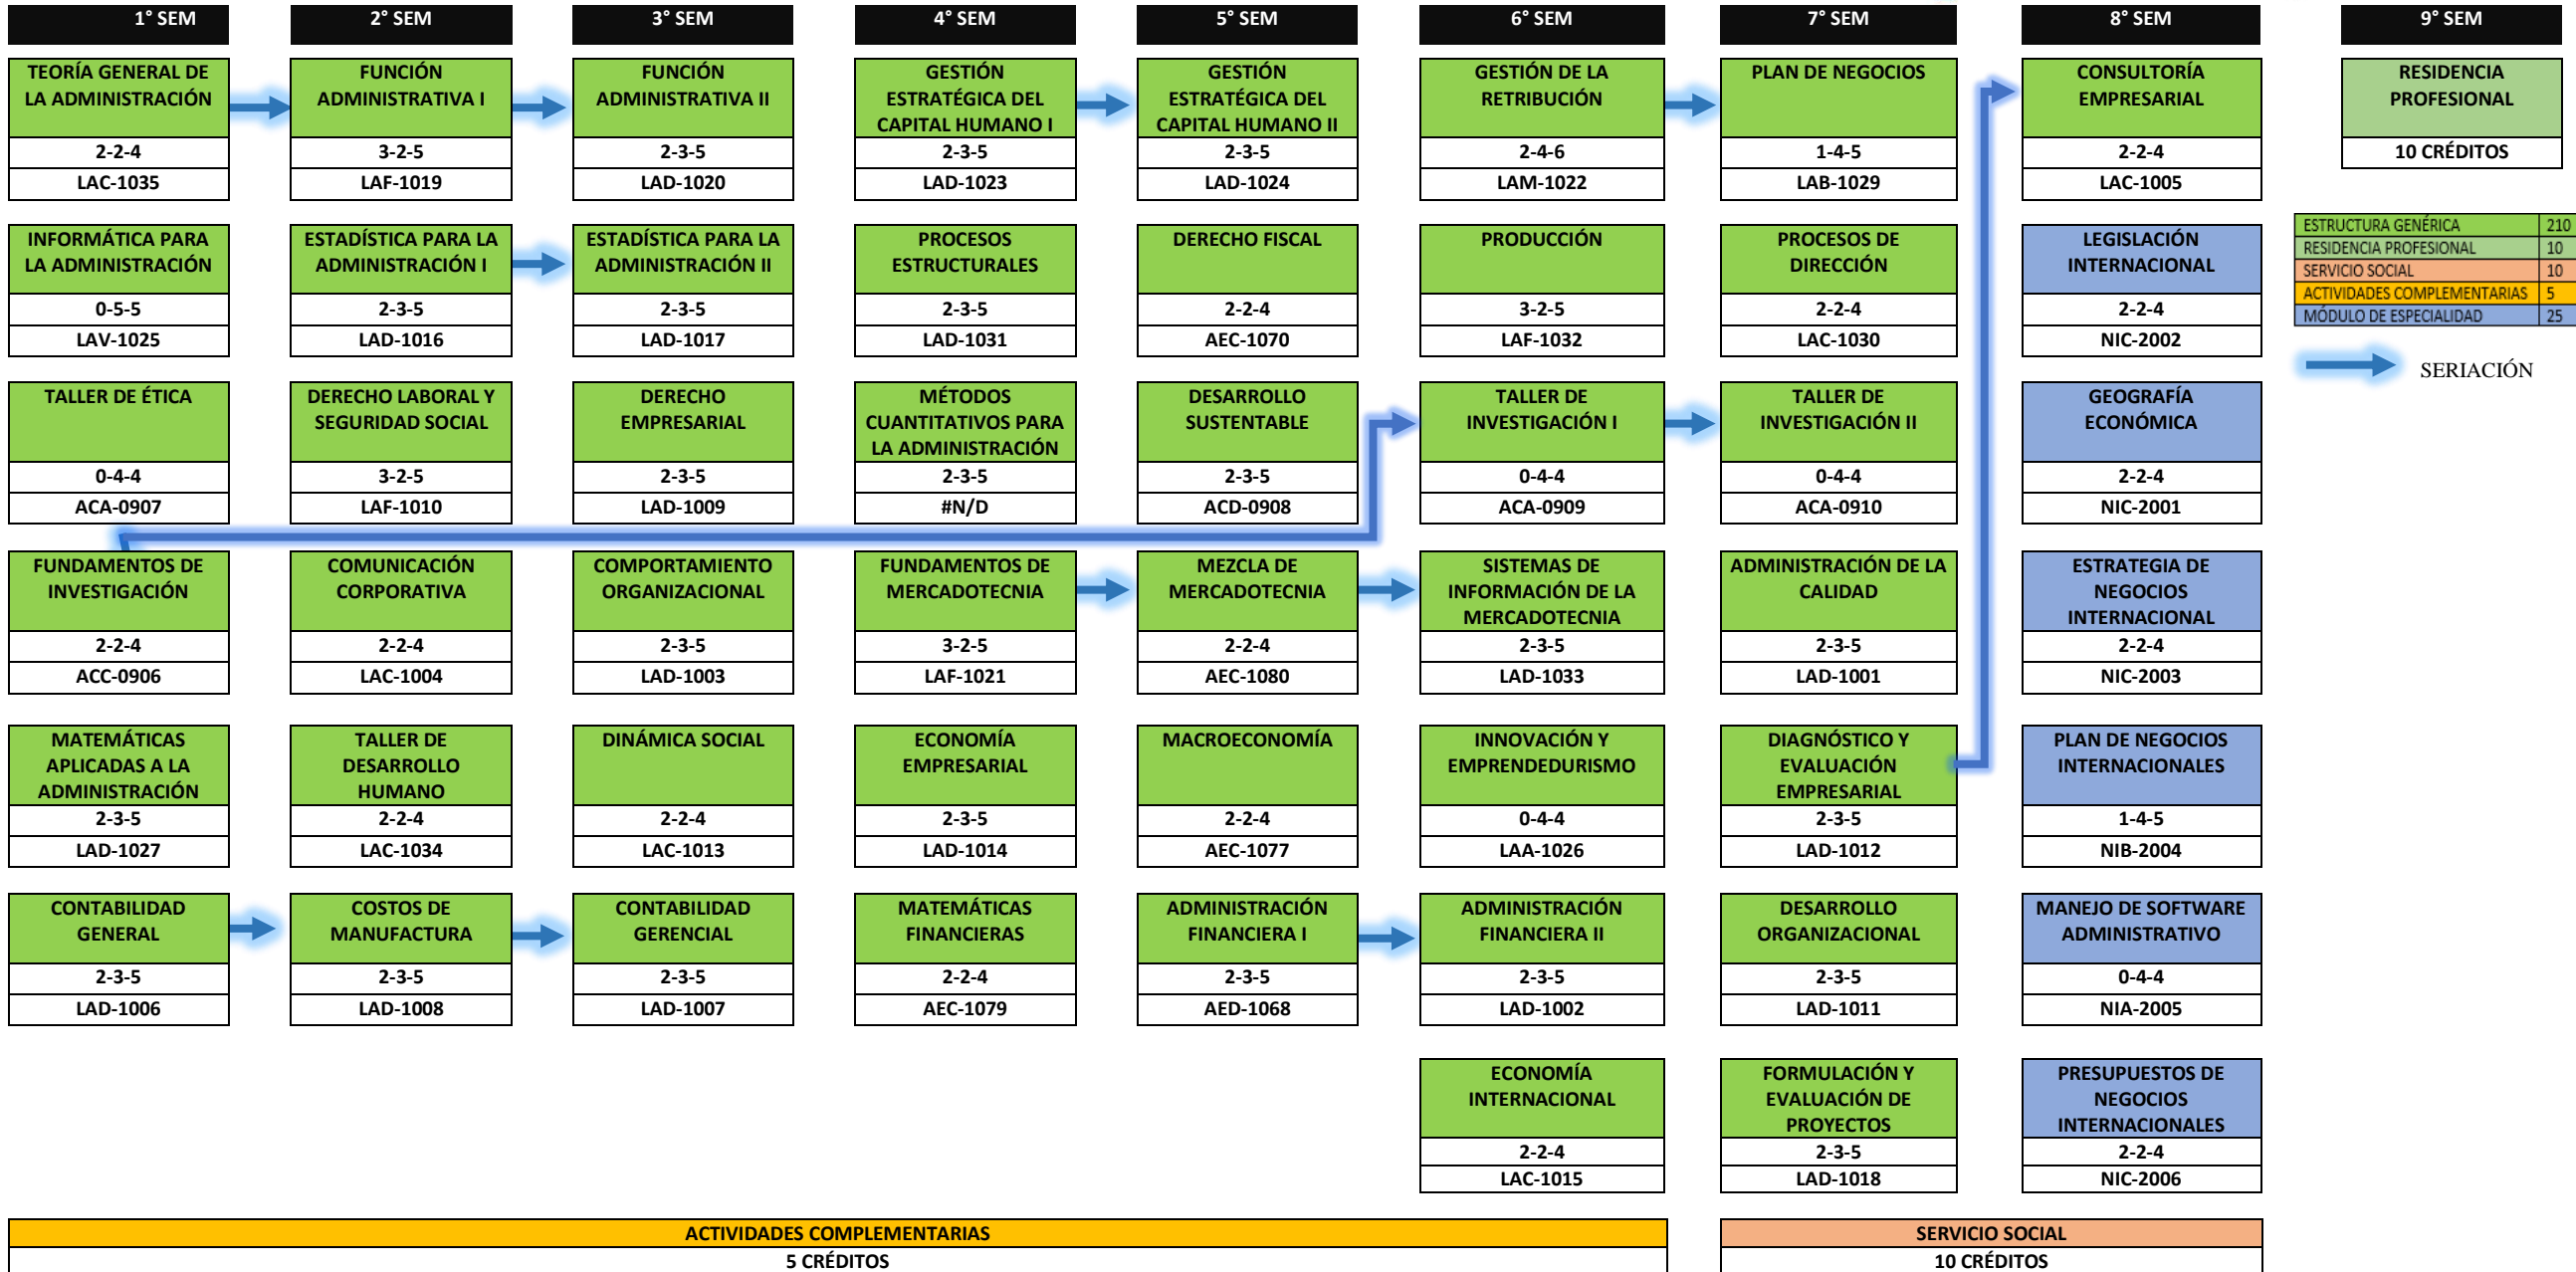

RETÍCULA DE LA CARRERA DE LICENCIATURA EN ADMINISTRACIÓN CLAVE: LADM-2010-234
 ESPECIALIDAD: NEGOCIOS INTERNACIONALES CLAVE: LADE-NIN-2020-01
 TECNOLÓGICO DE ESTUDIOS SUPERIORES DE COACALCO

RETÍCULA DE LA CARRERA DE LICENCIATURA EN ADMINISTRACIÓN CLAVE: LADM-2010-234
ESPECIALIDAD: NEGOCIOS INTERNACIONALES CLAVE: LADE-NIN-2020-01
TECNOLÓGICO DE ESTUDIOS SUPERIORES DE COACALCO

TECNOLÓGICO
NACIONAL DE MÉXICO®

TESCo
TECNOLÓGICO
DE ESTUDIOS
SUPERIORES
DE COACALCO